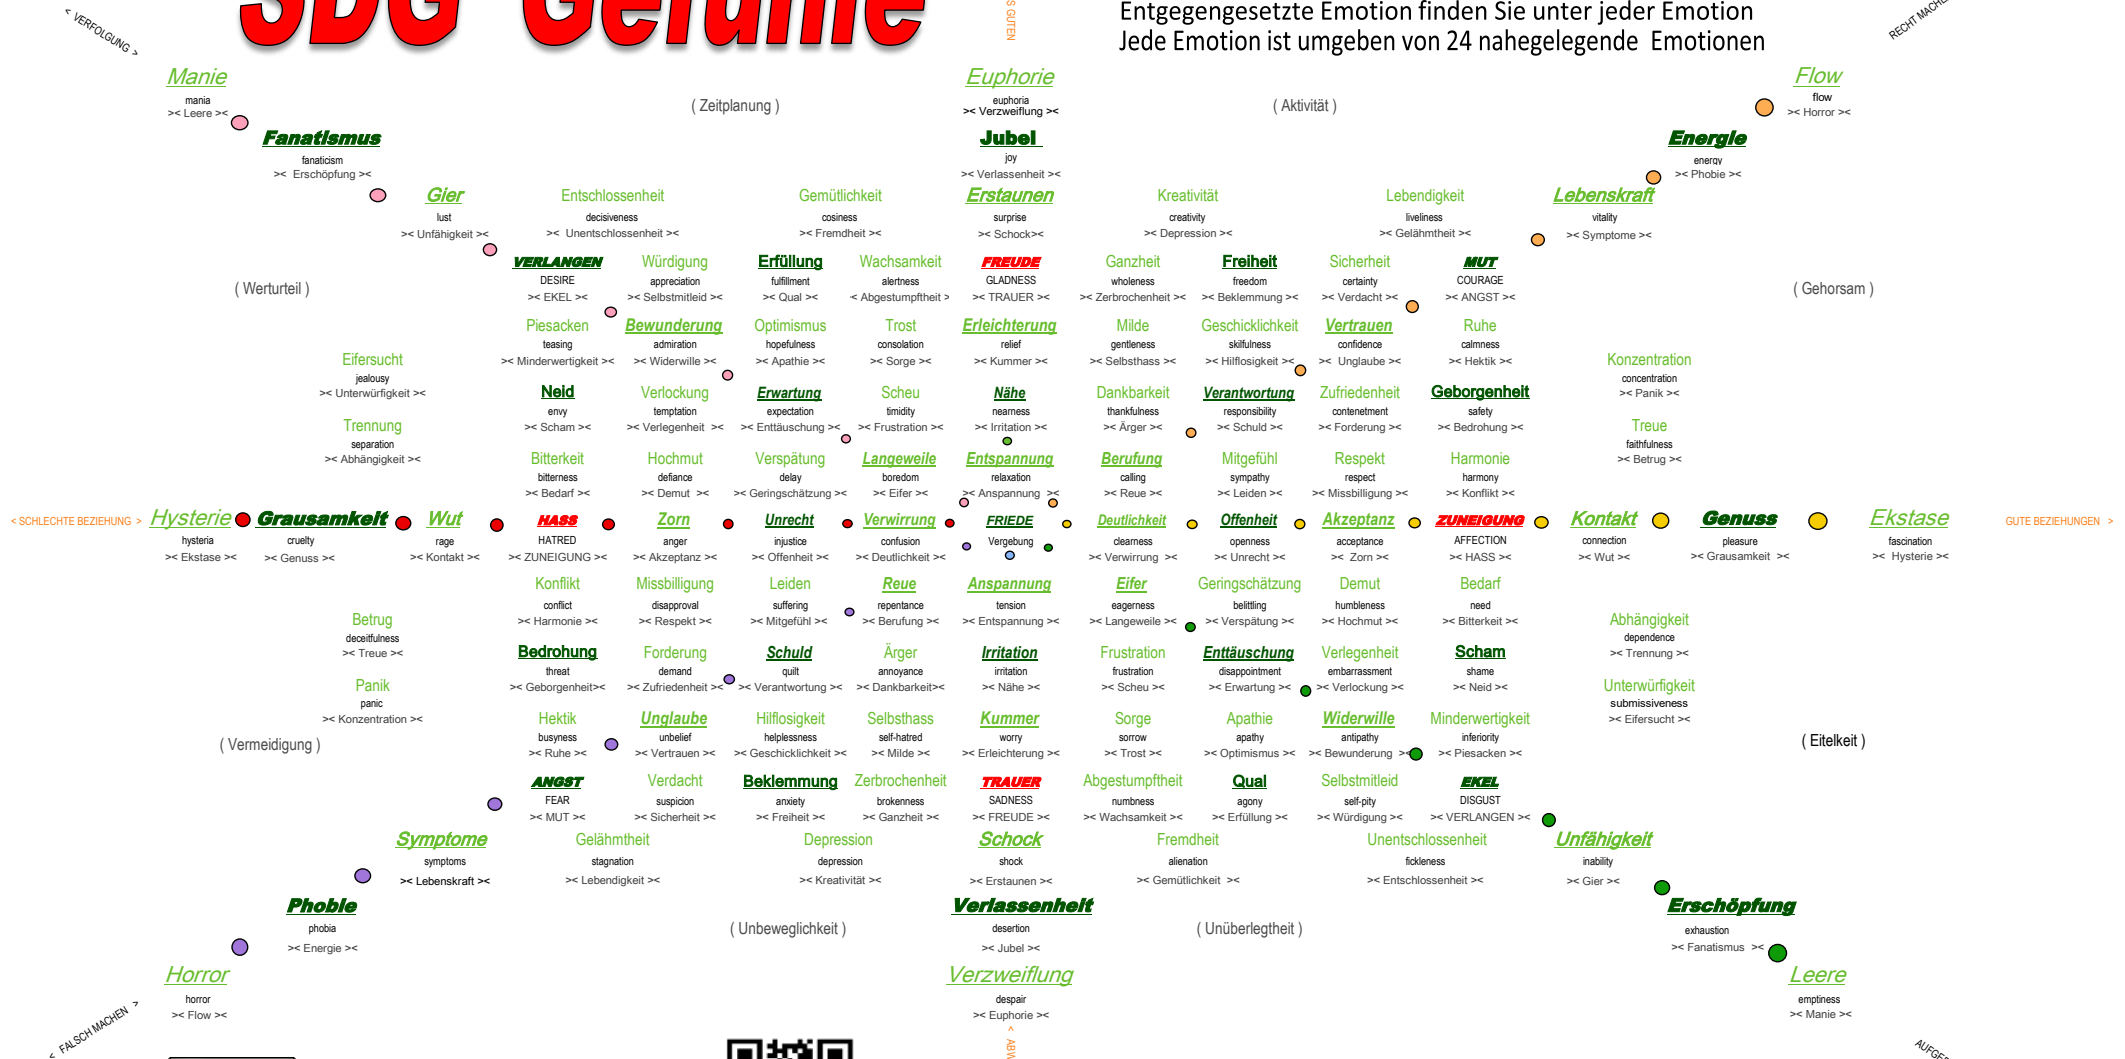

Gefühle kommen und Gefühle gehen

SDG*Gefühle

8 Emotionsskalen fangen von "Friede" an
Bitte überfliegen Sie Spalten von unten nach oben
Entgegengesetzte Emotion finden Sie unter jeder Emotion
Jede Emotion ist umgeben von 24 nahegelegende Emotionen

*Soli Deo Gloria 15.1.2024

tunteeni.fi

Der Friede Christi regiere in eurem Herzen

Kol 3:15