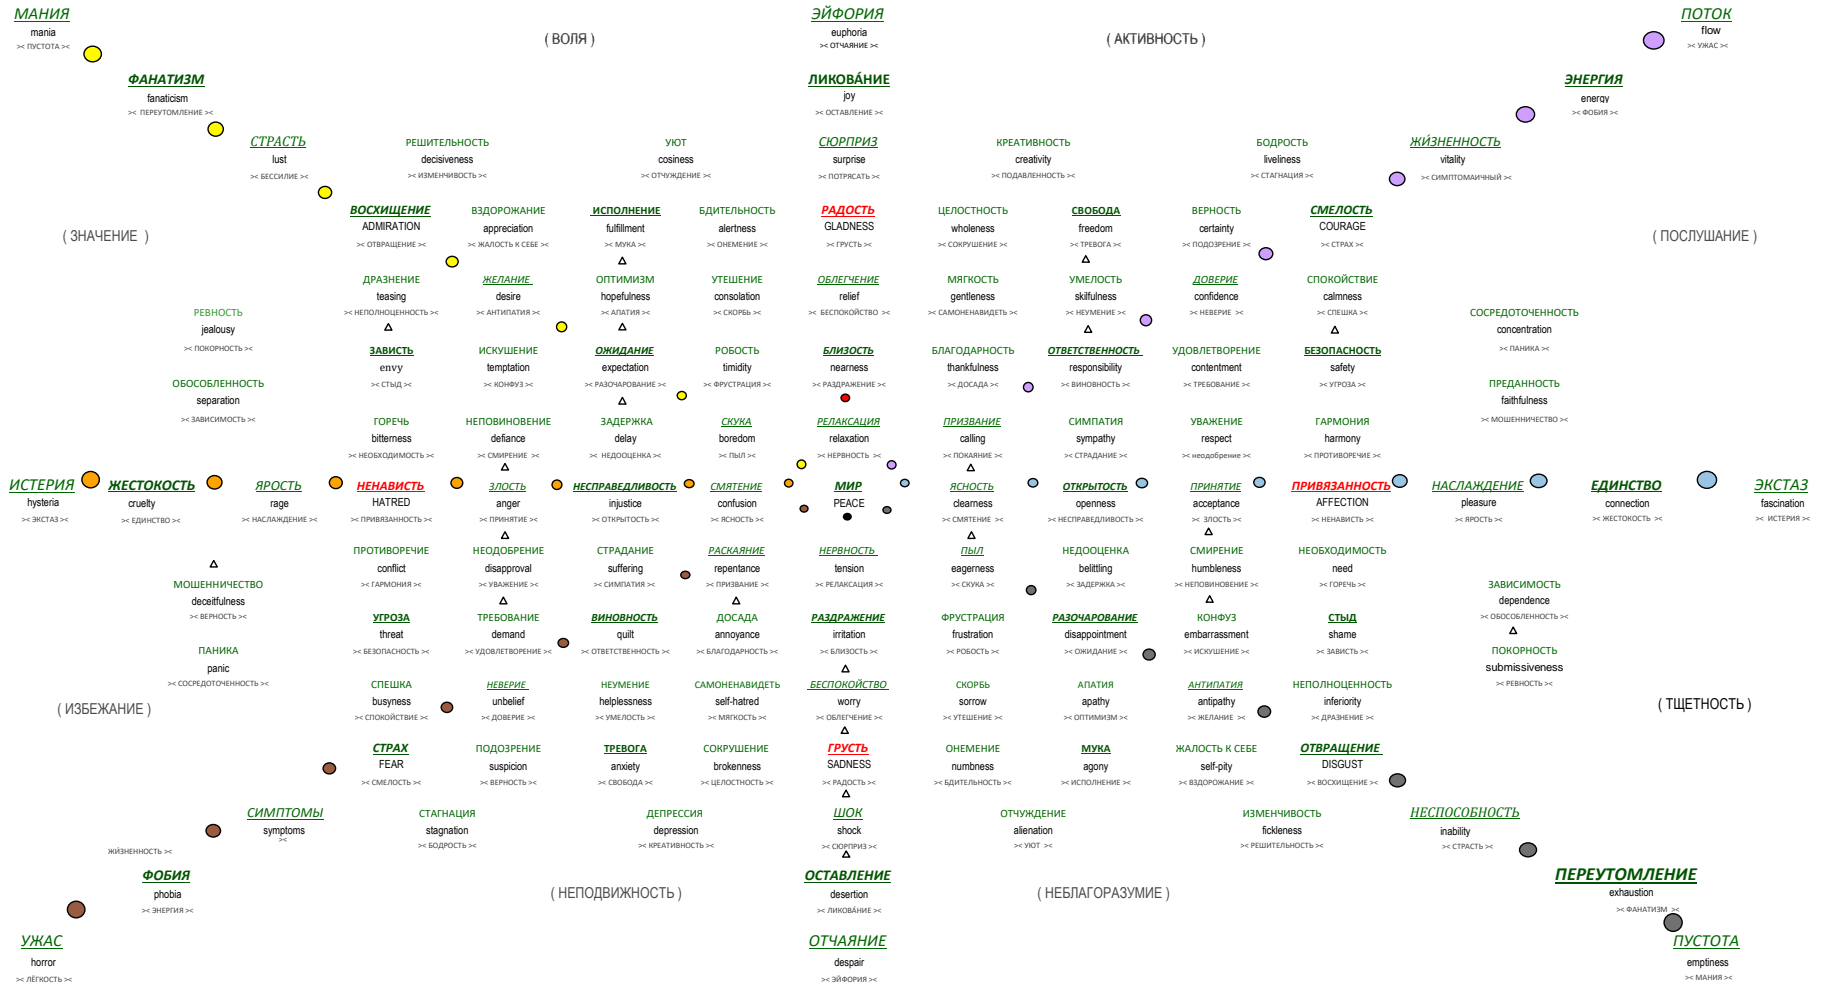

чувства приходят и уходят

SDG*ЧУВСТВО

Каждую эмоцию окружает 24 других
От центра начинается 8 эмоций
Под эмоцией - ее противоположность

*SoliDeoGloria или "Слава Одному Богу" 1.12.2022
sdgemotions.wordpress.com

...да владевает в сердцах ваших мир Божий... Кол 3:15